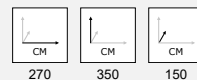

111274

1 stk 21.400,-

Skaterrampe Jump Box

Stor Jump Box 4 Skateboard rampe med bue i toppen og masser af muligheder for at udfolde sig på skateboard, BMX, løbehjul og rulleskøjter. Der kan laves grinds, slides og forskellige hop over rampen.