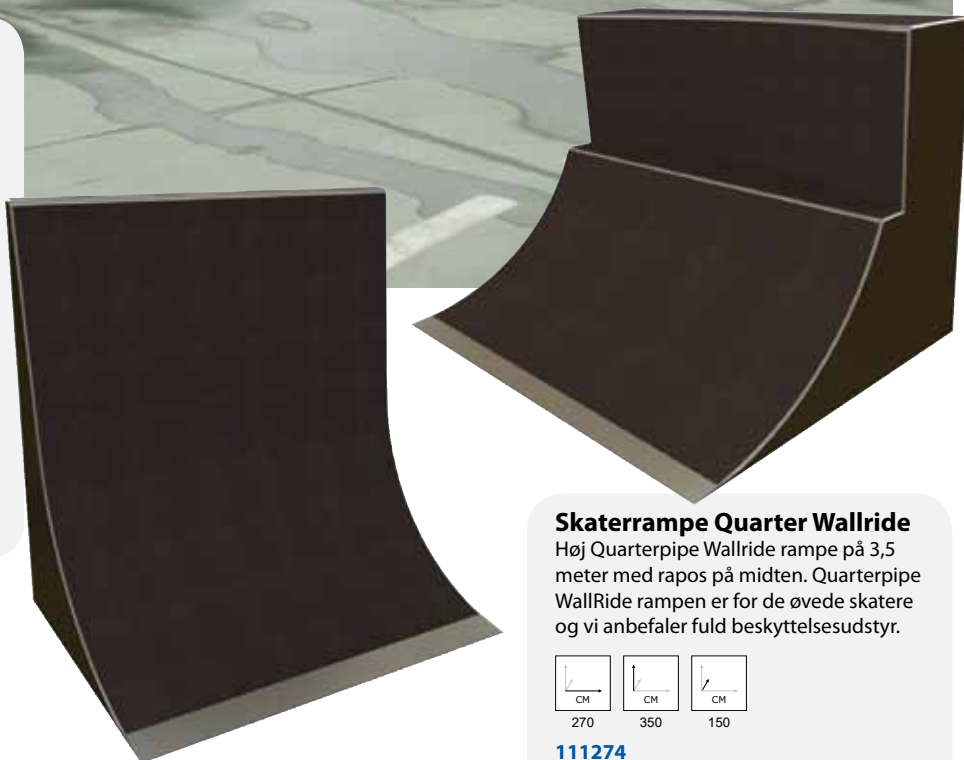

Skaterrampe Quarter Wallride

Høj Quarterpipe Wallride rampe på 4,5 m. Der skal fuld fart på skateboardet, bmx'en eller rulleskøjterne, når du kører op af "WallRide" rampen, som er helt helt lodret på et stor del af rampen. Kun med masser af fart, bryder du tyngdekraftens love, når du suser afsted på den lodrette køreflade.

Quarterpipe WallRide rampen er for de øvede skatere, og selv til dem anbefaler vi fuld beskyttelsesudstyr på kroppen, inden I giver den gas...

111273

1 stk 23.800,-

**Kontakt os og
få et tilbud
på netop Jeres
unikke bane...**

Skaterrampe Quarter Wallride

Høj Quarterpipe Wallride rampe på 3,5 meter med rapos på midten. Quarterpipe WallRide rampen er for de øvede skatere og vi anbefaler fuld beskyttelsesudstyr.

111274

1 stk 21.400,-

Skaterrampe Jump Box

Stor Jump Box 4 Skateboard rampe med bue i toppen og masser af muligheder for at udfolde sig på skateboard, BMX, løbehjul og rulleskøjter. Der kan laves grinds, slides og forskellige hop over rampen.